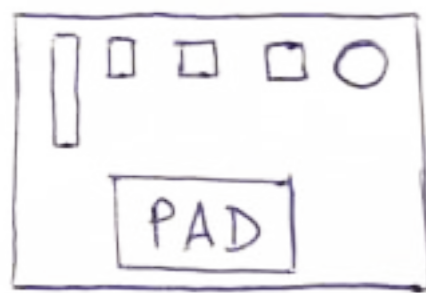

CONCEPT

PRIMA

Dosatore per pasta in carta ricavata dal packaging. L'utente è aiutato nella realizzazione dell'artefatto da specifiche istruzioni poste sulla carta.

DURANTE

Tavolo in legno con alloggiamento per strumenti di forma archetipa con cui è possibile far funzionare un pad interattivo connesso ad uno schermo.

DOPO

Kit di 5 strumenti (coltello, rotella, stampo tondo, stampo quadrato, tavola rigata) con base in legno.

USO

Lavorazione di pasta fresca fai da te.

FUNZIONAMENTO

Impugnatura ergonomica

04

legno di noce